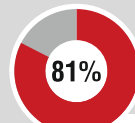

podsumowanie wyników dla rocznika 2020/2021

pracuje w trakcie studiów

zarabia powyżej 4 500 zł

znalazło pracę w regionie

pracuje na umowę o pracę

znalazło pracę w ciągu roku od ukończenia studiów

wykonuje pracę zgodną z kierunkiem studiów