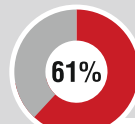

zarabia powyżej 4 500 zł