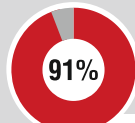

podsumowanie wyników dla rocznika 2020/2021

pracuje w trakcie studiów

zarabia powyżej 4 500 zł

znalazło pracę w regionie

pracuje na umowę o pracę

znalazło pracę w ciągu roku od ukończenia studiów

wykonuje pracę zgodną z kierunkiem studiów