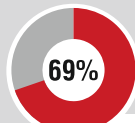

Osiągnięcia

Liczne medale w konkursie
Student Wynalazca w Genewie

tu.kielce.pl

Co Was czeka na PŚk?

Badanie ekonomicznych losów absolwentów
w okresie około 1.5 roku od obrony pracy dyplomowej

realizowane przez **Akademickie Centrum Kariery**
Politechniki Świętokrzyskiej

podsumowanie wyników dla rocznika 2020/2021

pracuje w trakcie studiów

zarabia powyżej 4 500 zł

znalazło pracę w regionie

pracuje na umowę o pracę

znalazło pracę w ciągu roku od ukończenia studiów

wykonuje pracę zgodną z kierunkiem studiów